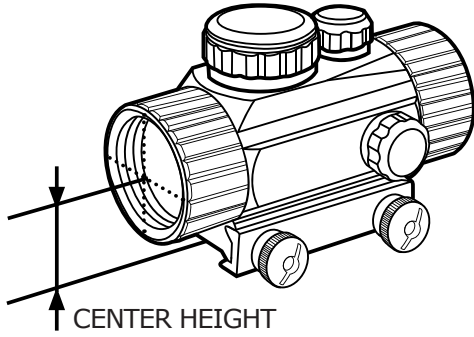

MAGNIFIER/DOT SIGHT CROSS REFERENCE

Compatibility

SCP-MF3WEQS

Item Number	Product Description	Center Height	Compatibility
 SCP-DS3026W	2.6" Tactical Dot Sight	25mm	<div style="border: 1px solid black; padding: 2px; display: inline-block; background-color: yellow;">YES WITH MNT-RSQD403</div> <div style="border: 1px solid black; padding: 2px; display: inline-block; background-color: yellow;">YES WITH MNT-RSQD605</div>
 SCP-DS3028W	3" Tactical Dot Sight	25mm	<div style="border: 1px solid black; padding: 2px; display: inline-block; background-color: yellow;">YES WITH MNT-RSQD403</div> <div style="border: 1px solid black; padding: 2px; display: inline-block; background-color: yellow;">YES WITH MNT-RSQD605</div>
 SCP-DS3039W	3.9" Tactical Dot Sight	40mm with Included Riser Adapter	<div style="border: 1px solid black; padding: 5px; display: inline-block; background-color: green; color: white;">YES</div>
 SCP-DS3840W SCP-DS3840TDQ	4.2" Tactical Dot Sight	42mm with Included Riser Adapter	<div style="border: 1px solid black; padding: 5px; display: inline-block; background-color: green; color: white;">YES</div>
 SCP-DS3068W SCP-DS3068TDQ	6.4" Tactical Dot Sight	25mm	<div style="border: 1px solid black; padding: 2px; display: inline-block; background-color: yellow;">YES WITH 2X MNT-RSQD403</div>
 SCP-RD40RGW-A	3.8" Single Dot with Thumb Twist Lock	25.5mm	<div style="border: 1px solid black; padding: 2px; display: inline-block; background-color: yellow;">YES WITH MNT-RSQD605</div>
 SCP-RD40SDQ SCP-RD40CDQ	3.8" Single Dot/ Circle Dot with QD Base	25.5mm	<div style="border: 1px solid black; padding: 2px; display: inline-block; background-color: yellow;">YES WITH MNT-RSQD403</div> <div style="border: 1px solid black; padding: 2px; display: inline-block; background-color: yellow;">YES WITH MNT-RSQD605</div>
 SCP-TDSQ SCP-TDQDQ	6" Tactical Dot/ T-dot Sight	42mm	<div style="border: 1px solid black; padding: 5px; display: inline-block; background-color: green; color: white;">YES</div>