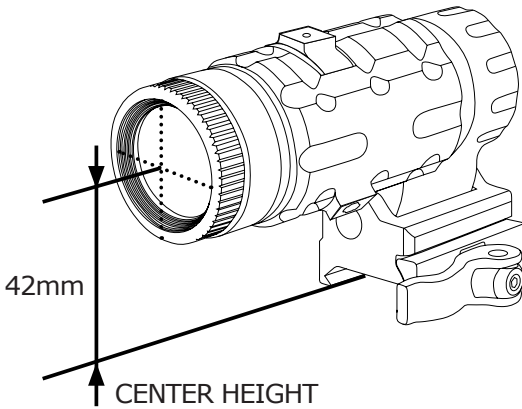

MAGNIFIER/DOT SIGHT CROSS REFERENCE

Compatibility

SCP-MF3WEQS

Item Number	Product Description	Center Height	Compatibility
 SCP-DS3026W	2.6" Tactical Dot Sight	25mm	<div style="border: 1px solid black; padding: 2px; display: inline-block; background-color: yellow;">YES WITH MNT-RSQD403</div> <div style="border: 1px solid black; padding: 2px; display: inline-block; background-color: yellow;">YES WITH MNT-RSQD605</div>
 SCP-DS3028W	3" Tactical Dot Sight	25mm	<div style="border: 1px solid black; padding: 2px; display: inline-block; background-color: yellow;">YES WITH MNT-RSQD403</div> <div style="border: 1px solid black; padding: 2px; display: inline-block; background-color: yellow;">YES WITH MNT-RSQD605</div>
 SCP-DS3039W	3.9" Tactical Dot Sight	40mm with Included Riser Adapter	<div style="border: 1px solid black; padding: 5px; display: inline-block; background-color: green; color: white;">YES</div>
 SCP-DS3840W SCP-DS3840TDQ	4.2" Tactical Dot Sight	42mm with Included Riser Adapter	<div style="border: 1px solid black; padding: 5px; display: inline-block; background-color: green; color: white;">YES</div>
 SCP-DS3068W SCP-DS3068TDQ	6.4" Tactical Dot Sight	25mm	<div style="border: 1px solid black; padding: 2px; display: inline-block; background-color: yellow;">YES WITH 2X MNT-RSQD403</div>
 SCP-RD40RGW-A	3.8" Single Dot with Thumb Twist Lock	25.5mm	<div style="border: 1px solid black; padding: 2px; display: inline-block; background-color: yellow;">YES WITH MNT-RSQD605</div>
 SCP-RD40SDQ SCP-RD40CDQ	3.8" Single Dot/ Circle Dot with QD Base	25.5mm	<div style="border: 1px solid black; padding: 2px; display: inline-block; background-color: yellow;">YES WITH MNT-RSQD403</div> <div style="border: 1px solid black; padding: 2px; display: inline-block; background-color: yellow;">YES WITH MNT-RSQD605</div>
 SCP-TDSQ SCP-TDQDQ	6" Tactical Dot/ T-dot Sight	42mm	<div style="border: 1px solid black; padding: 5px; display: inline-block; background-color: green; color: white;">YES</div>